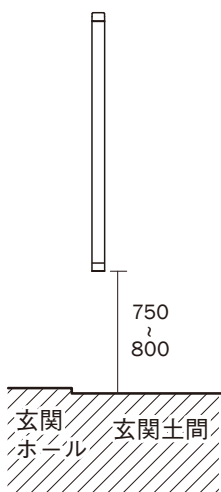

II [LINE

アイライン]

I型手すり

商品名：I-LINE [アイライン]

品番：IL-AWH-508 [ホワイト色]
IL-ABK-508 [ブラック色]

入数：1セット

ノイズレスにこだわったI型手すり。
モノトーンで直線的なデザインは、
空間に落ち着いた雰囲気と
美しいアクセントをもたらします。

【 ノイズレス 】 にこだわった 【 L型手すり 】

洗練されたフラットなフォルム。
形状の美しさを追求したデザインは、
あらゆる住空間スタイルに溶け込みます。

シンプルモダン

無駄のないアイアン調のデザインは、空間に調和しながらも、確かな「アクセント」をもたらします。

ディテールの追求

角部の丸みは、安全性を高め、ソフトな印象を加えます。手すりの内側にふくらみを与え、握りやすさに配慮しております。

IL-ABK-508 IL-AWH-508

取付推奨値 [mm]

寸法 [mm]

品番：IL-AWH-508 [ホワイト色]
IL-ABK-508 [ブラック色]
材質：アルミダイカスト/アルミ押出材
仕上げ：アクリル焼付塗装
サイズ：H800×W67.5×D38 [mm]
ネジ：ナベ TP4×50 6本
皿小ねじ M4×20 2本
入数：1セット

ブラック色

ホワイト色

株式会社 内外

本社 〒544-0001 大阪市生野区新今里 1-5-13
FAX: 06-6758-2231 E-mail: info@oj-naigai.co.jp