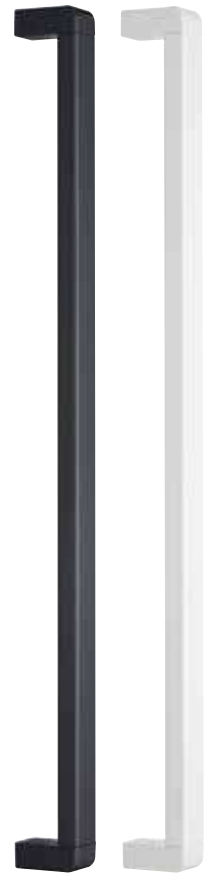

II [LINE

アイライン]

I型手すり

商品名：I-LINE [アイライン]

品番：IL-AWH-508 [ホワイト色]
IL-ABK-508 [ブラック色]

入数：1セット

ノイズレスにこだわったI型手すり。
モノトーンで直線的なデザインは、
空間に落ち着いた雰囲気と
美しいアクセントをもたらします。

【 ノイズレス 】 にこだわった 【 L型手すり 】

洗練されたフラットなフォルム。
形状の美しさを追求したデザインは、
あらゆる住空間スタイルに溶け込みます。

シンプルモダン

無駄のないアイアン調のデザインは、空間に調和しながらも、確かな「アクセント」をもたらします。

ディテールの追求

角部の丸みは、安全性を高め、ソフトな印象を加えます。手すりの内側にふくらみを与え、握りやすさに配慮しております。

IL-ABK-508 IL-AWH-508

取付推奨値 [mm]

寸法 [mm]

品番：IL-AWH-508 [ホワイト色]
IL-ABK-508 [ブラック色]
材質：アルミダイカスト/アルミ押出材
仕上げ：アクリル焼付塗装
サイズ：H800×W67.5×D38 [mm]
ネジ：ナベ TP4×50 6本
皿小ねじ M4×20 2本
入数：1セット

ブラック色

ホワイト色

株式会社 内外

本社 〒544-0001 大阪市生野区新今里 1-5-13
FAX: 06-6758-2231 E-mail: info@oj-naigai.co.jp