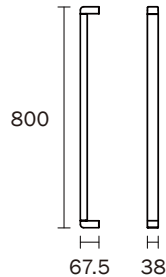

II [LINE

アイライン]

I型手すり

商品名：I-LINE [アイライン]

品番：IL-AWH-508 [ホワイト色]
IL-ABK-508 [ブラック色]

入数：1セット

ノイズレスにこだわったI型手すり。
モノトーンで直線的なデザインは、
空間に落ち着いた雰囲気と
美しいアクセントをもたらします。

【 ノイズレス 】 にこだわった 【 L型手すり 】

洗練されたフラットなフォルム。
形状の美しさを追求したデザインは、
あらゆる住空間スタイルに溶け込みます。

シンプルモダン

無駄のないアイアン調のデザインは、空間に調和しながらも、確かな「アクセント」をもたらします。

ディテールの追求

角部の丸みは、安全性を高め、ソフトな印象を加えます。手すりの内側にふくらみを与え、握りやすさに配慮しております。

IL-ABK-508 IL-AWH-508

取付推奨値 [mm]

寸法 [mm]

品番：IL-AWH-508 [ホワイト色]
IL-ABK-508 [ブラック色]
材質：アルミダイカスト/アルミ押出材
仕上げ：アクリル焼付塗装
サイズ：H800×W67.5×D38 [mm]
ネジ：ナベ TP4×50 6本
皿小ねじ M4×20 2本
入数：1セット

ブラック色

ホワイト色

株式会社 内外

本社 〒544-0001 大阪市生野区新今里 1-5-13
FAX: 06-6758-2231 E-mail: info@oj-naigai.co.jp